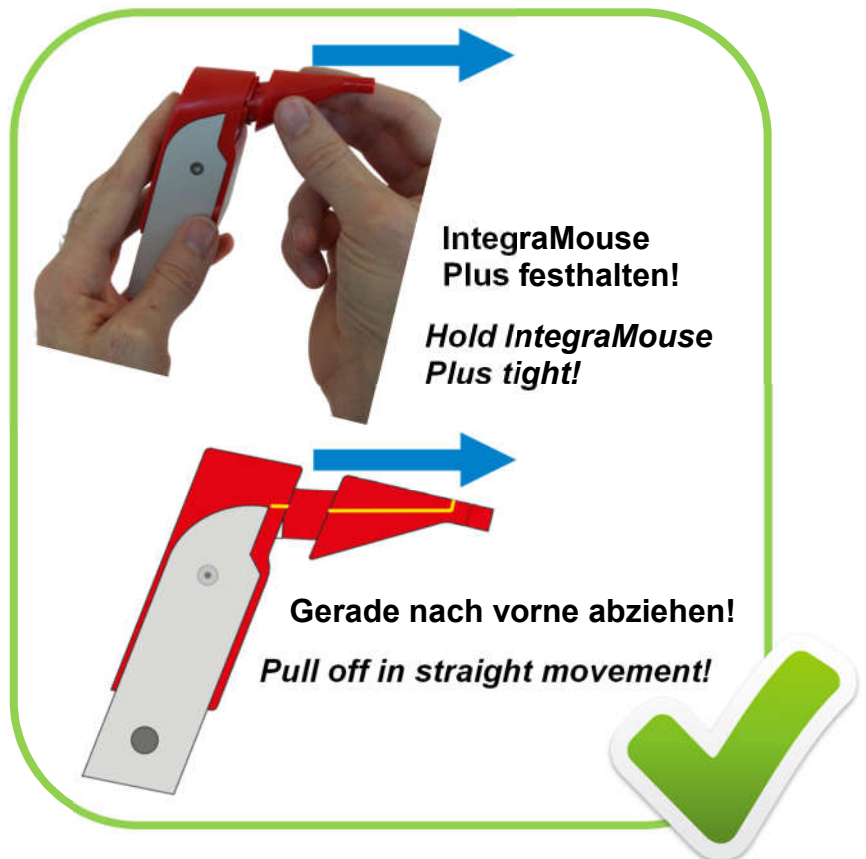

(DE) Richtiges Abnehmen des Mundstücks  
(EN) Pulling off the mouthpiece correctly

(DE) Richtiges Abnehmen des Mundstücks  
(EN) Pulling off the mouthpiece correctly

# WICHTIGER HINWEIS! (v1.1)

**Important information!**

(DE) Richtiges Einsetzen des Mundstücks plus Kalibrierung

(EN) Placing the mouthpiece correctly plus calibration

**IntegraMouse Plus festhalten!**  
*Hold IntegraMouse Plus tight!*

**Gerade und vorsichtig in Steckrichtung einsetzen! Kalibrierung durchführen!**  
*Insert straight and carefully in plugging direction. Perform calibration!*