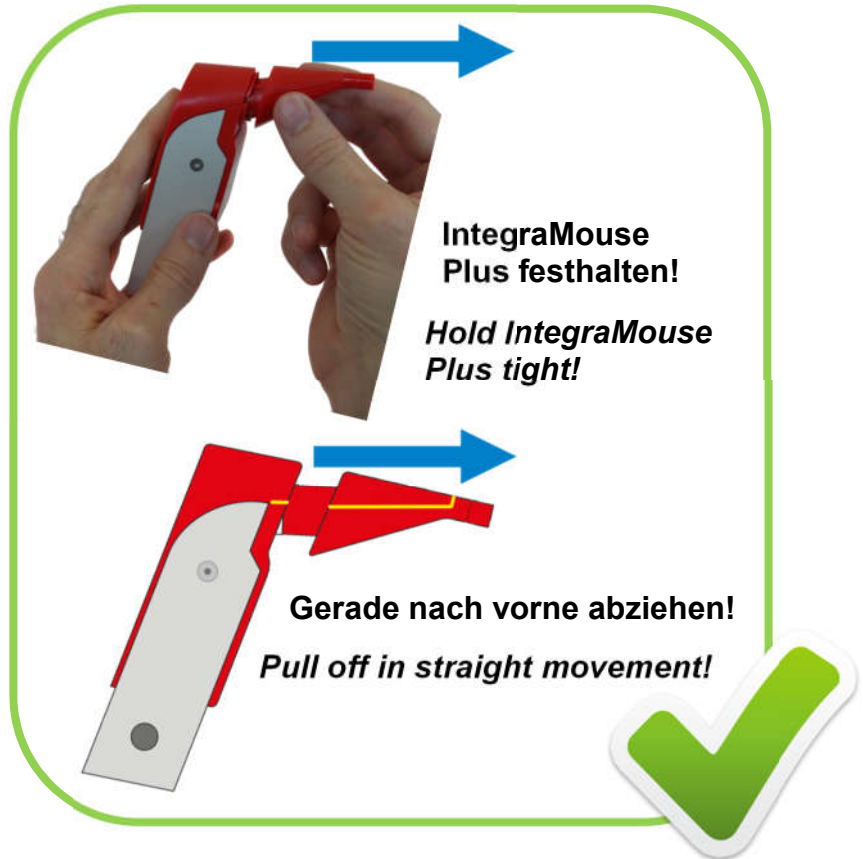

(DE) Richtiges Abnehmen des Mundstücks  
(EN) Pulling off the mouthpiece correctly

(DE) Richtiges Abnehmen des Mundstücks  
(EN) Pulling off the mouthpiece correctly

# WICHTIGER HINWEIS! (v1.1)

**Important information!**

(DE) Richtiges Einsetzen des Mundstücks plus Kalibrierung

(EN) Placing the mouthpiece correctly plus calibration

**IntegraMouse Plus festhalten!**  
*Hold IntegraMouse Plus tight!*

**Gerade und vorsichtig in Steckrichtung einsetzen! Kalibrierung durchführen!**  
*Insert straight and carefully in plugging direction. Perform calibration!*